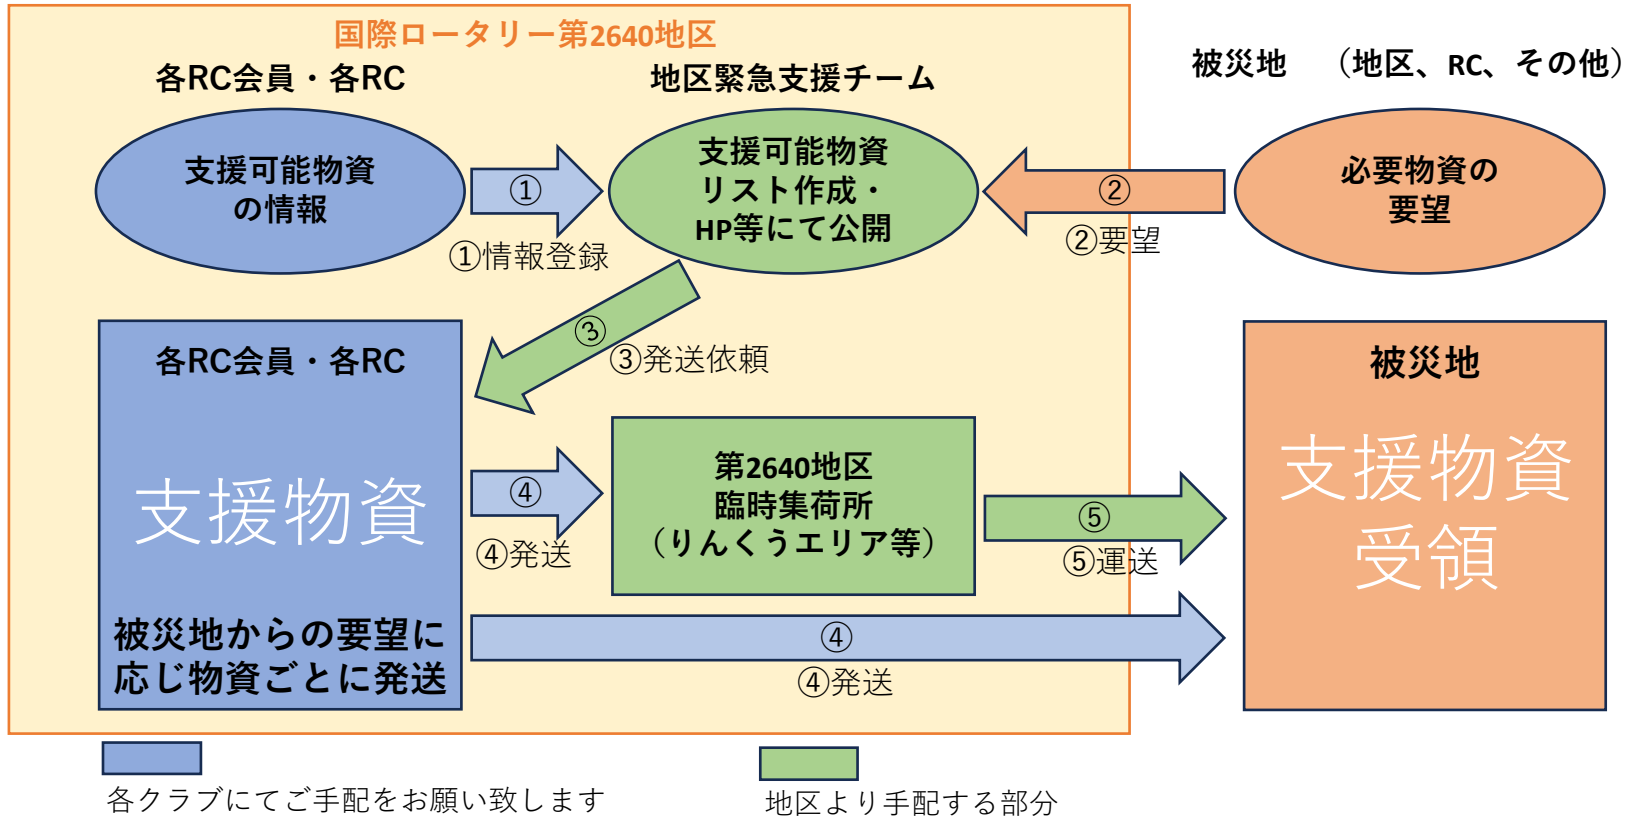

緊急支援物資提供のフロー

- ●被災地側の求めがあればご連絡を差し上げます。
  その際にはご提供頂きますようお願い申し上げます。
- ●物資は各クラブ様もしくは所有会員様にて保管頂きますようお願いいたします。
- ●他のルートでご使用になられる場合もそちらを優先頂いて結構です。
  (その際には地区の登録リストから削除する為、ご連絡をお願い致します)

※地区ガバナー事務所は支援物資の集荷所とはしておりませんので
支援物資は決して送らないようお願い申し上げます。

【お願い】
物資をわざわざ購入しての登録はお控え頂き
支援金は支援金としてご活用頂きますよう
お願い申し上げます。