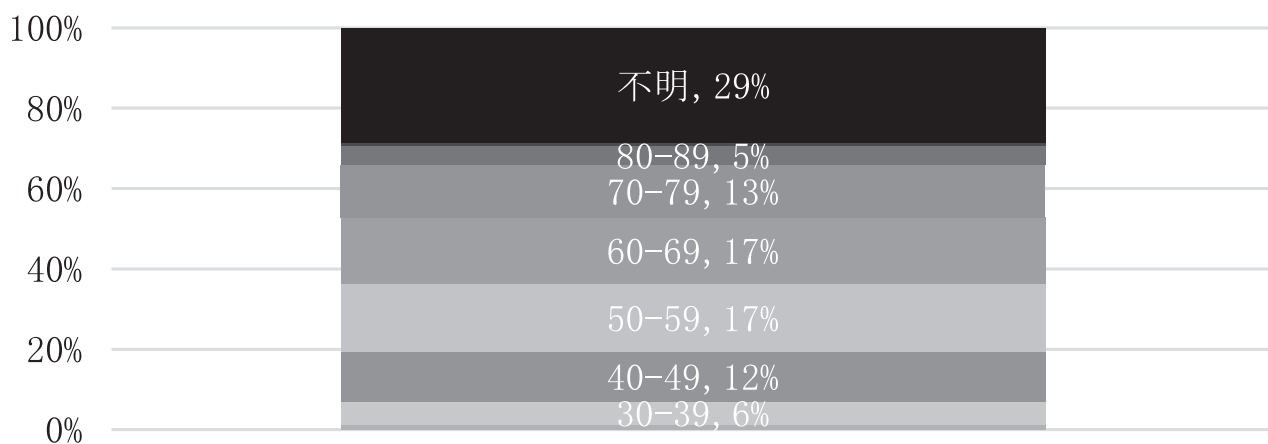

大学を基盤とするローターアクトクラブと会員の分布

最も一般的な、大学を基盤とするクラブの規模: 0~4 名**

クラブの平均規模: 12 名**

2021 年 12 月 31 日までの大学を基盤とする新しいローターアクトクラブ: 168

2022 年規定審議会のための概要資料
2021 年 7 月 1 日現在

会員の統計的情報

ロータリーにおける女性

ローターアクトにおける女性

女性のロータリークラブ会長: 9,500 名 (28%)

女性の地区ガバナー: 129 名 (25%)

約 4850 組の夫婦が同じロータリークラブに所属 (合計 9700 名)

2022 年規定審議会のための概要資料
2021 年 7 月 1 日現在

ロータリアンの年齢分布

インターアクトと青少年プログラム

- 22,950 のインターアクトクラブ(12～18 歳)に 527,850 人(推定)のインターアクターがいる。
 - インターアクトクラブの推定平均規模は 23 名
 - 161 の国・地域の 505 地区における 13,226 のロータリークラブが、インターアクトクラブをスポンサーしている。
 - インターアクターは未成年であるため、RI はインターアクトに関するデータを収集していない。
- 毎年 442 の地区から 10,800 人以上の学生がロータリー青少年交換に参加している。
- 毎年 5 万人以上の学生・若い成人が RYLA に参加している。