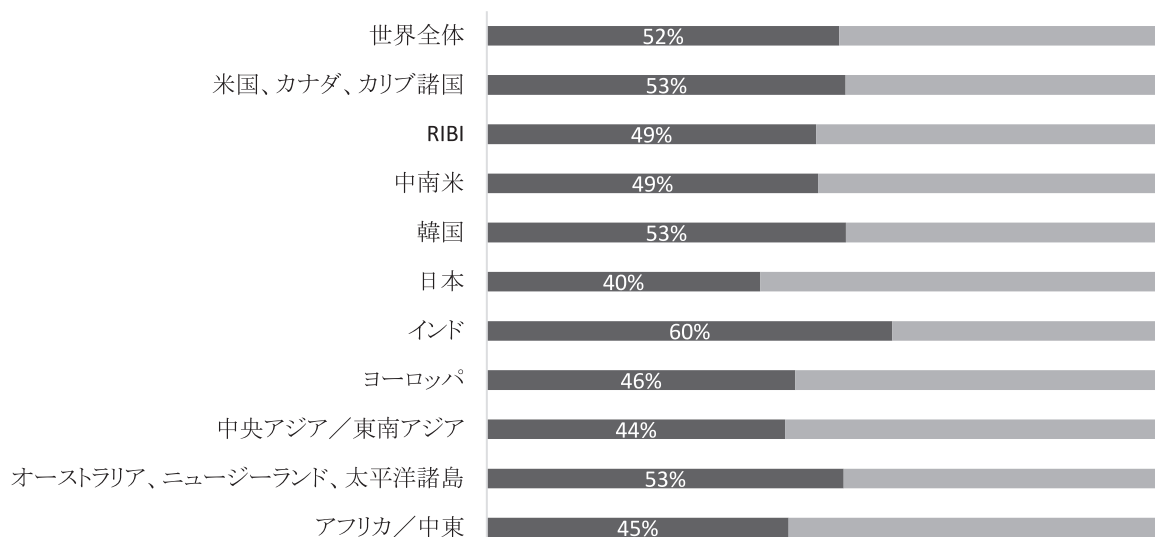

大学を基盤とするローターアクトクラブと会員の分布

最も一般的な、大学を基盤とするクラブの規模: 0~4 名**

クラブの平均規模: 12 名**

2021 年 12 月 31 日までの大学を基盤とする新しいローターアクトクラブ: 168

2022 年規定審議会のための概要資料
2021 年 7 月 1 日現在

会員の統計的情報

ロータリーにおける女性

ローターアクトにおける女性

女性のロータリークラブ会長: 9,500 名 (28%)

女性の地区ガバナー: 129 名 (25%)

約 4850 組の夫婦が同じロータリークラブに所属 (合計 9700 名)

2022 年規定審議会のための概要資料
2021 年 7 月 1 日現在

ロータリアンの年齢分布

インターアクトと青少年プログラム

- 22,950 のインターアクトクラブ(12～18 歳)に 527,850 人(推定)のインターアクターがいる。
 - インターアクトクラブの推定平均規模は 23 名
 - 161 の国・地域の 505 地区における 13,226 のロータリークラブが、インターアクトクラブをスポンサーしている。
 - インターアクターは未成年であるため、RI はインターアクトに関するデータを収集していない。
- 毎年 442 の地区から 10,800 人以上の学生がロータリー青少年交換に参加している。
- 毎年 5 万人以上の学生・若い成人が RYLA に参加している。