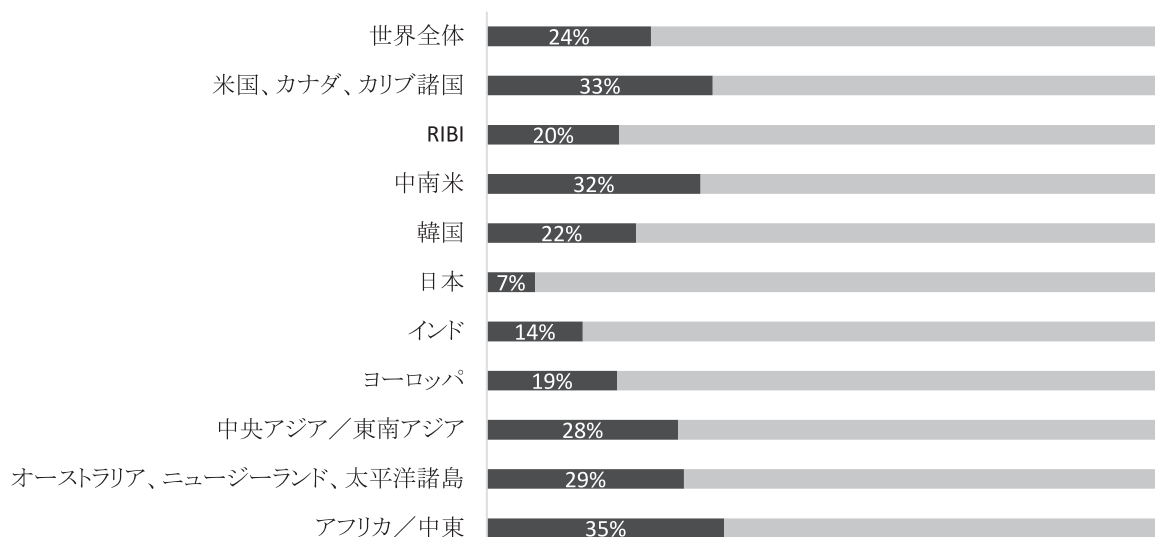

大学を基盤とするローターアクトクラブと会員の分布

最も一般的な、大学を基盤とするクラブの規模: 0~4 名**

クラブの平均規模: 12 名**

2021 年 12 月 31 日までの大学を基盤とする新しいローターアクトクラブ: 168

2022 年規定審議会のための概要資料
2021 年 7 月 1 日現在

会員の統計的情報

ロータリーにおける女性

ローターアクトにおける女性