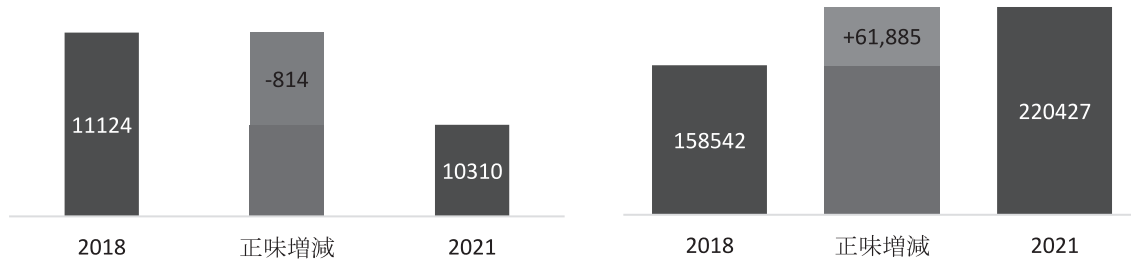

最大地区: 第 3281 地区(バングラデシュの一部)

- 会員数: 8049
- クラブ数: 299

地区の平均規模: 会員数: 2217 名、クラブ数: 70

101以上のクラブがある地区(地域別)

2022 年規定審議会のための概要資料 2021 年 7 月 1 日現在

ロータリークラブと会員

ロータリークラブと会員の分布

最も一般的なクラブの規模: 20~24 名

クラブの平均規模: 24 名

衛星クラブ: 945 のクラブに約 5400 名の会員

ローターアクトクラブと会員

現時点で、ロータリーではローターアクトの完全なデータを保有していないことにご留意ください。より正確なデータを得るための対策を講じていますが、一部のローターアクトの数値(**が付いているものは、不完全であるか、正確性の確認が十分に行われていません。

2022 年規定審議会のための概要資料
2021 年 7 月 1 日現在

ローターアクトクラブと会員の分布

ローターアクトクラブの推移(正味)

ローターアクターの推移(正味)

200 の国・地域、524 地区がローターアクト会員とクラブを支援

9,738 のロータリークラブが 10,905**のローターアクトクラブをスポンサー

134 のローターアクトクラブが 120 のローターアクトクラブをスポンサー

最も一般的なローターアクトクラブの規模:5 名未満**

ローターアクトクラブの平均規模:21 名**

12 月 31 日までの新しいローターアクトクラブ:540

ローターアクトクラブからロータリークラブに移行した会員のデータは、現在入手できません。

地域社会を基盤とするローターアクトクラブと会員の分布

最も一般的な、地域社会を基盤とするローターアクトクラブの規模:0~4 名**

2022 年規定審議会のための概要資料
2021 年 7 月 1 日現在

クラブの平均規模: 16 名**

2021 年 12 月 31 日までの地域社会を基盤とする新しいローターアクトクラブ: 372