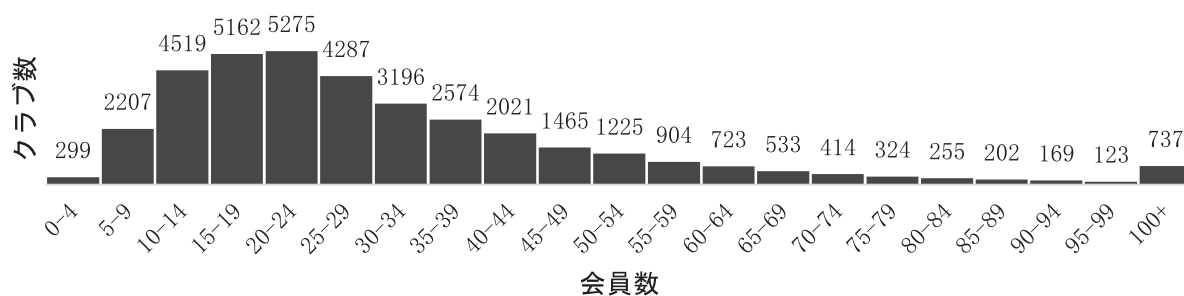

參考資料

2022 年規定審議会のための概要資料
2021 年 7 月 1 日現在

ロータリー世界

- ロータリアン数: 1,162,763
- ロータリークラブ数: 36,614
- ローターアクター数: 220,427
- ローターアクトクラブ数: 10,310
- ロータリー地区数: 524

ロータリアン

ロータリークラブ

ローターアクター

ローターアクトクラブ

2022 年規定審議会のための概要資料
2021 年 7 月 1 日現在

地区

会員数別の地区分布

クラブ数別の地区分布

クラブ数を基にした最小の地区: 第 2320 地区(スウェーデン)

- 会員数: 970
- クラブ数: 29

会員数を基にした最小の地区: 第 2484 地区(ギリシャの一部)

- 会員数: 619
- クラブ数: 31

最大地区: 第 3281 地区(バングラデシュの一部)

- 会員数: 8049
- クラブ数: 299

地区の平均規模: 会員数: 2217 名、クラブ数: 70

101以上のクラブがある地区(地域別)

2022 年規定審議会のための概要資料 2021 年 7 月 1 日現在

ロータリークラブと会員

ロータリークラブと会員の分布

最も一般的なクラブの規模: 20~24 名

クラブの平均規模: 24 名

衛星クラブ: 945 のクラブに約 5400 名の会員

ローターアクトクラブと会員

現時点で、ロータリーではローターアクトの完全なデータを保有していないことにご留意ください。より正確なデータを得るための対策を講じていますが、一部のローターアクトの数値(**が付いているものは、不完全であるか、正確性の確認が十分に行われていません。

2022 年規定審議会のための概要資料
2021 年 7 月 1 日現在