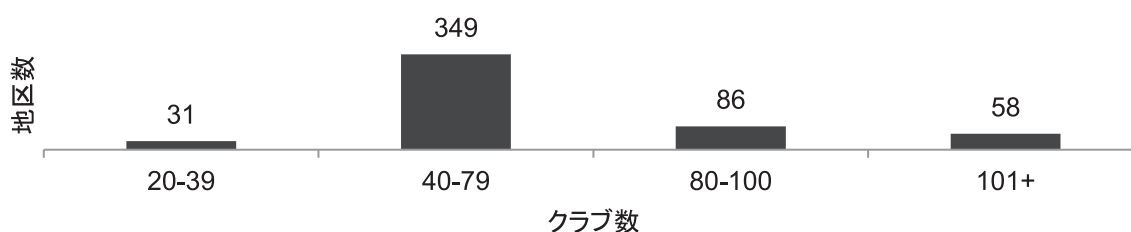

クラブ数別の地区分布