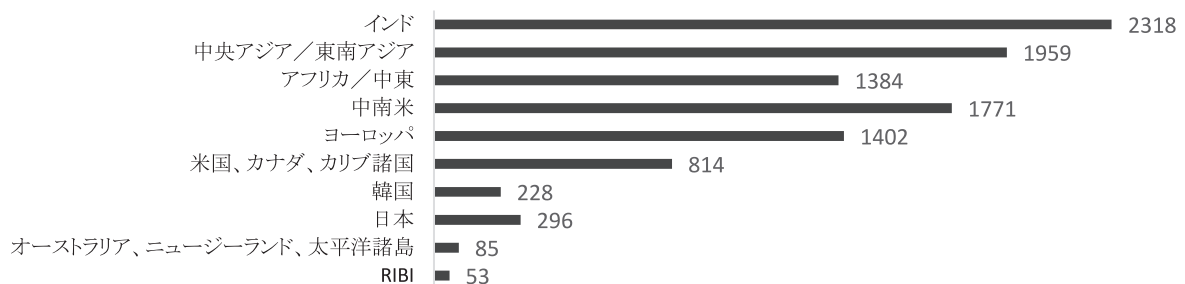

參考資料

2022 年規定審議会のための概要資料
2021 年 7 月 1 日現在

ロータリー世界

- ロータリアン数: 1,162,763
- ロータリークラブ数: 36,614
- ローターアクター数: 220,427
- ローターアクトクラブ数: 10,310
- ロータリー地区数: 524

ロータリアン

ロータリークラブ

ローターアクター

ローターアクトクラブ