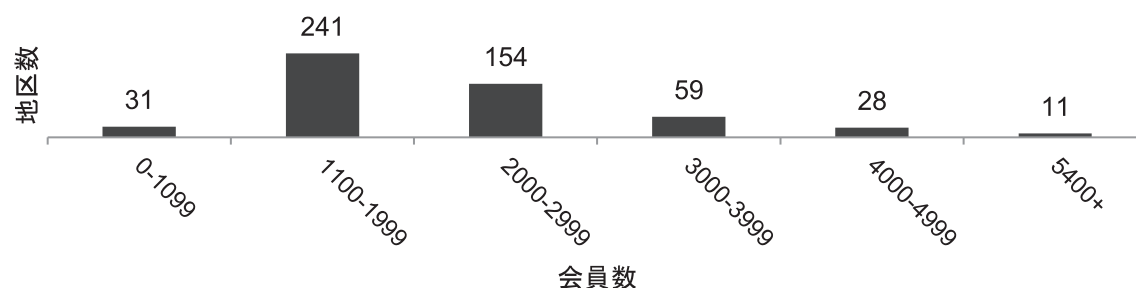

2022 年規定審議会のための概要資料
2021 年 7 月 1 日現在

地区

会員数別の地区分布