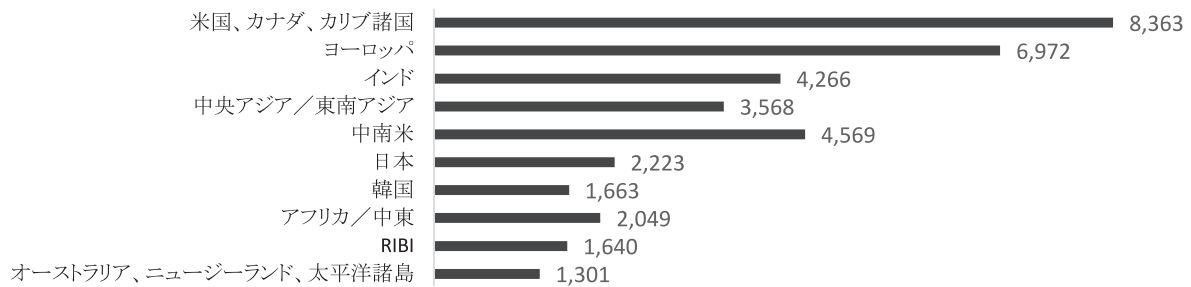

參考資料

2022 年規定審議会のための概要資料
2021 年 7 月 1 日現在

ロータリー世界

- ロータリアン数: 1,162,763
- ロータリークラブ数: 36,614
- ローターアクター数: 220,427
- ローターアクトクラブ数: 10,310
- ロータリー地区数: 524

ロータリアン

ロータリークラブ

ローターアクター

ローターアクトクラブ