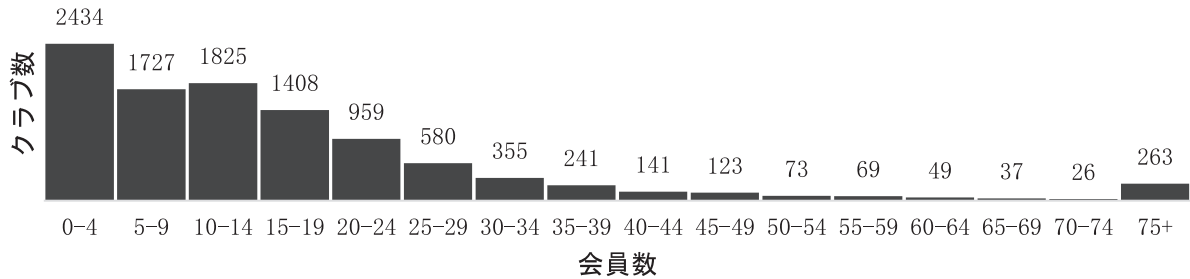

2022 年規定審議会のための概要資料
2021 年 7 月 1 日現在

ローターアクトクラブと会員の分布