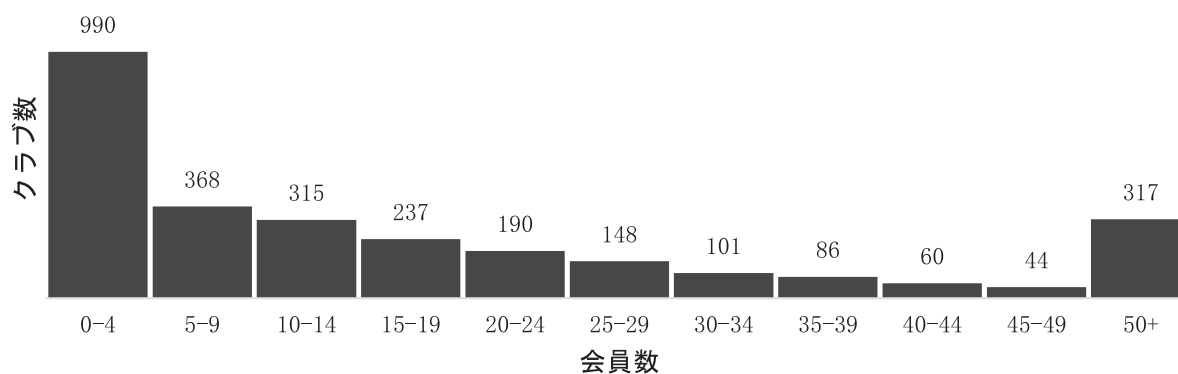

ローターアクトクラブと会員の分布

ローターアクトクラブの推移(正味)

ローターアクターの推移(正味)

200 の国・地域、524 地区がローターアクト会員とクラブを支援

9,738 のロータリークラブが 10,905**のローターアクトクラブをスポンサー

134 のローターアクトクラブが 120 のローターアクトクラブをスポンサー

最も一般的なローターアクトクラブの規模:5 名未満**

ローターアクトクラブの平均規模:21 名**

12 月 31 日までの新しいローターアクトクラブ:540

ローターアクトクラブからロータリークラブに移行した会員のデータは、現在入手できません。

地域社会を基盤とするローターアクトクラブと会員の分布

最も一般的な、地域社会を基盤とするローターアクトクラブの規模:0~4 名**

2022 年規定審議会のための概要資料
2021 年 7 月 1 日現在

クラブの平均規模: 16 名**

2021 年 12 月 31 日までの地域社会を基盤とする新しいローターアクトクラブ: 372

大学を基盤とするローターアクトクラブと会員の分布

最も一般的な、大学を基盤とするクラブの規模: 0~4 名**

クラブの平均規模: 12 名**

2021 年 12 月 31 日までの大学を基盤とする新しいローターアクトクラブ: 168

2022 年規定審議会のための概要資料
2021 年 7 月 1 日現在

会員の統計的情報

ロータリーにおける女性

ローターアクトにおける女性