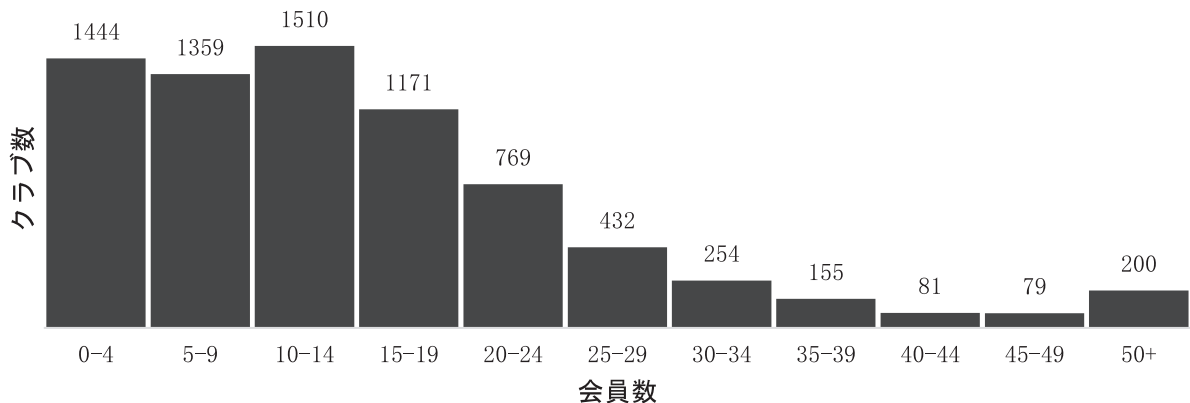

クラブの平均規模: 24 名

衛星クラブ: 945 のクラブに約 5400 名の会員

ローターアクトクラブと会員

現時点で、ロータリーではローターアクトの完全なデータを保有していないことにご留意ください。より正確なデータを得るための対策を講じていますが、一部のローターアクトの数値(**が付いているものは、不完全であるか、正確性の確認が十分に行われていません。

2022 年規定審議会のための概要資料
2021 年 7 月 1 日現在

ローターアクトクラブと会員の分布

ローターアクトクラブの推移(正味)

ローターアクターの推移(正味)

200 の国・地域、524 地区がローターアクト会員とクラブを支援

9,738 のロータリークラブが 10,905**のローターアクトクラブをスポンサー

134 のローターアクトクラブが 120 のローターアクトクラブをスポンサー

最も一般的なローターアクトクラブの規模:5 名未満**

ローターアクトクラブの平均規模:21 名**

12 月 31 日までの新しいローターアクトクラブ:540

ローターアクトクラブからロータリークラブに移行した会員のデータは、現在入手できません。

地域社会を基盤とするローターアクトクラブと会員の分布

最も一般的な、地域社会を基盤とするローターアクトクラブの規模:0~4 名**

2022 年規定審議会のための概要資料
2021 年 7 月 1 日現在

クラブの平均規模: 16 名**

2021 年 12 月 31 日までの地域社会を基盤とする新しいローターアクトクラブ: 372

大学を基盤とするローターアクトクラブと会員の分布

最も一般的な、大学を基盤とするクラブの規模: 0~4 名**

クラブの平均規模: 12 名**

2021 年 12 月 31 日までの大学を基盤とする新しいローターアクトクラブ: 168

2022 年規定審議会のための概要資料
2021 年 7 月 1 日現在

会員の統計的情報

ロータリーにおける女性

ローターアクトにおける女性