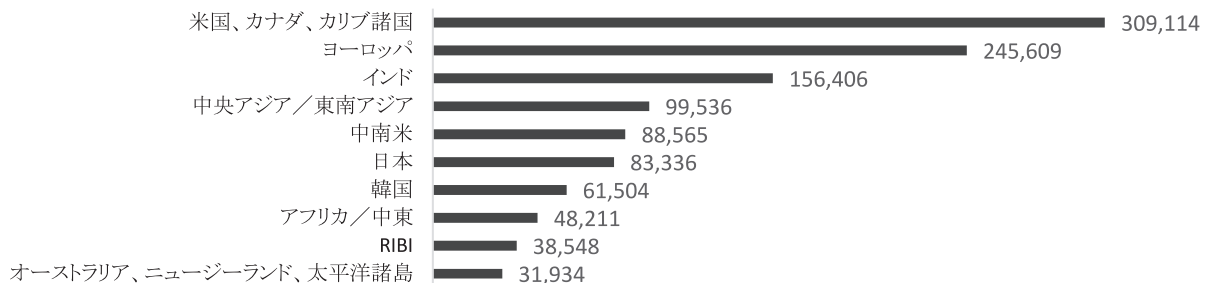

參考資料

2022 年規定審議会のための概要資料
2021 年 7 月 1 日現在

ロータリー世界

- ロータリアン数: 1,162,763
- ロータリークラブ数: 36,614
- ローターアクター数: 220,427
- ローターアクトクラブ数: 10,310
- ロータリー地区数: 524

ロータリアン

ロータリークラブ

ローターアクター

ローターアクトクラブ